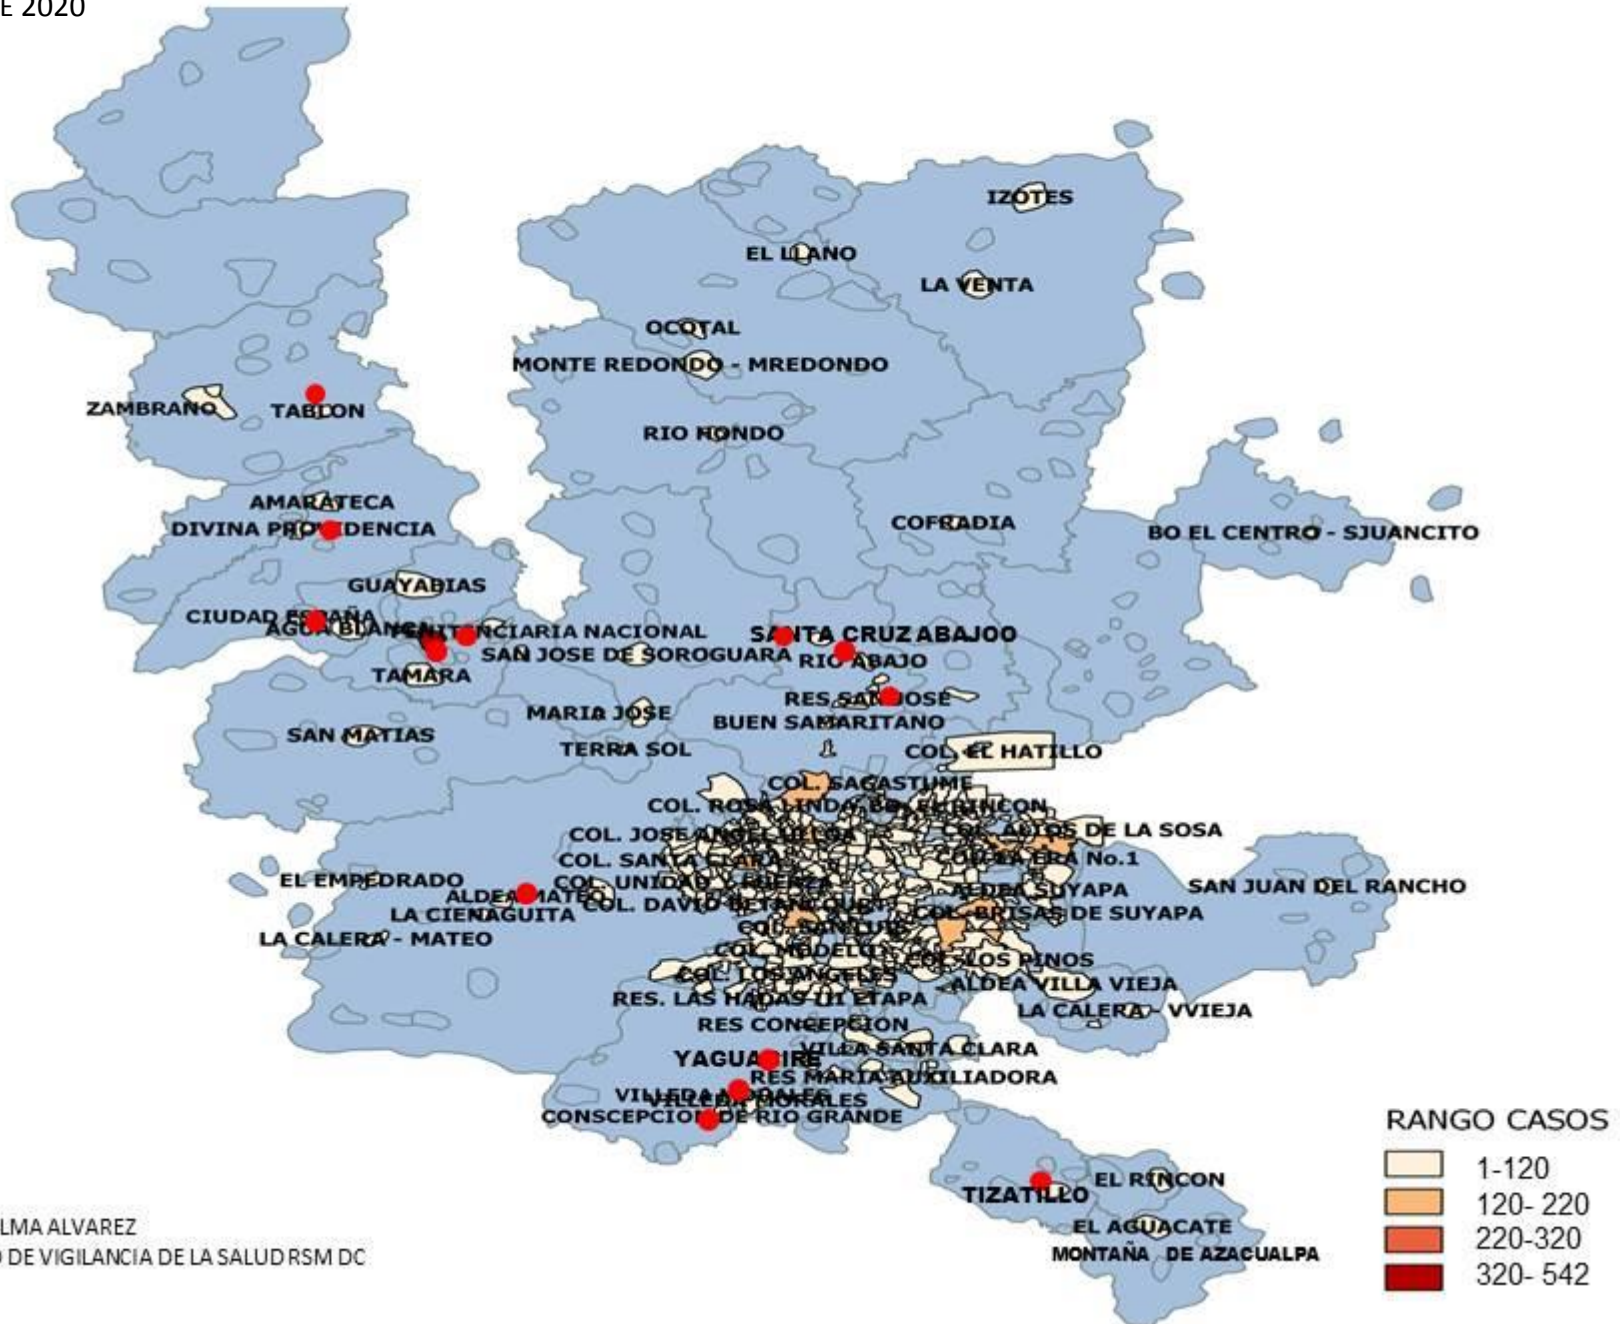

COVID-19 POSITIVOS

15 DE JULIO DEL 2020
UVS-RSM-D.C.

MAPA DE CASOS POSITIVOS POR COVID-19 SEGÚN COLONIAS DEL AREA URBANA DEL DISTRITO CENTRAL. RSM DC 2020 HONDURAS

15 DE JULIO DE 2020

DRA. ZULMA ALVAREZ
UNIDAD DE VIGILANCIA DE LA SALUD RSM DC

MAPA DE CASOS POSITIVOS POR COVID-19 SEGÚN ALDEAS Y CASERIOS DEL AREA RURAL DEL DISTRITO CENTRAL. RSM DC 2020 HONDURAS

15 DE JULIO DE 2020

DRA. ZULMA ALVAREZ
UNIDAD DE VIGILANCIA DE LA SALUD RSM DC

**MAPA DE CASOS FALLECIDOS POR COVID-19 SEGÚN COLONIAS, ALDEAS Y CASERIOS DEL DISTRITO CENTRAL.
RSM DC 2020 HONDURAS**