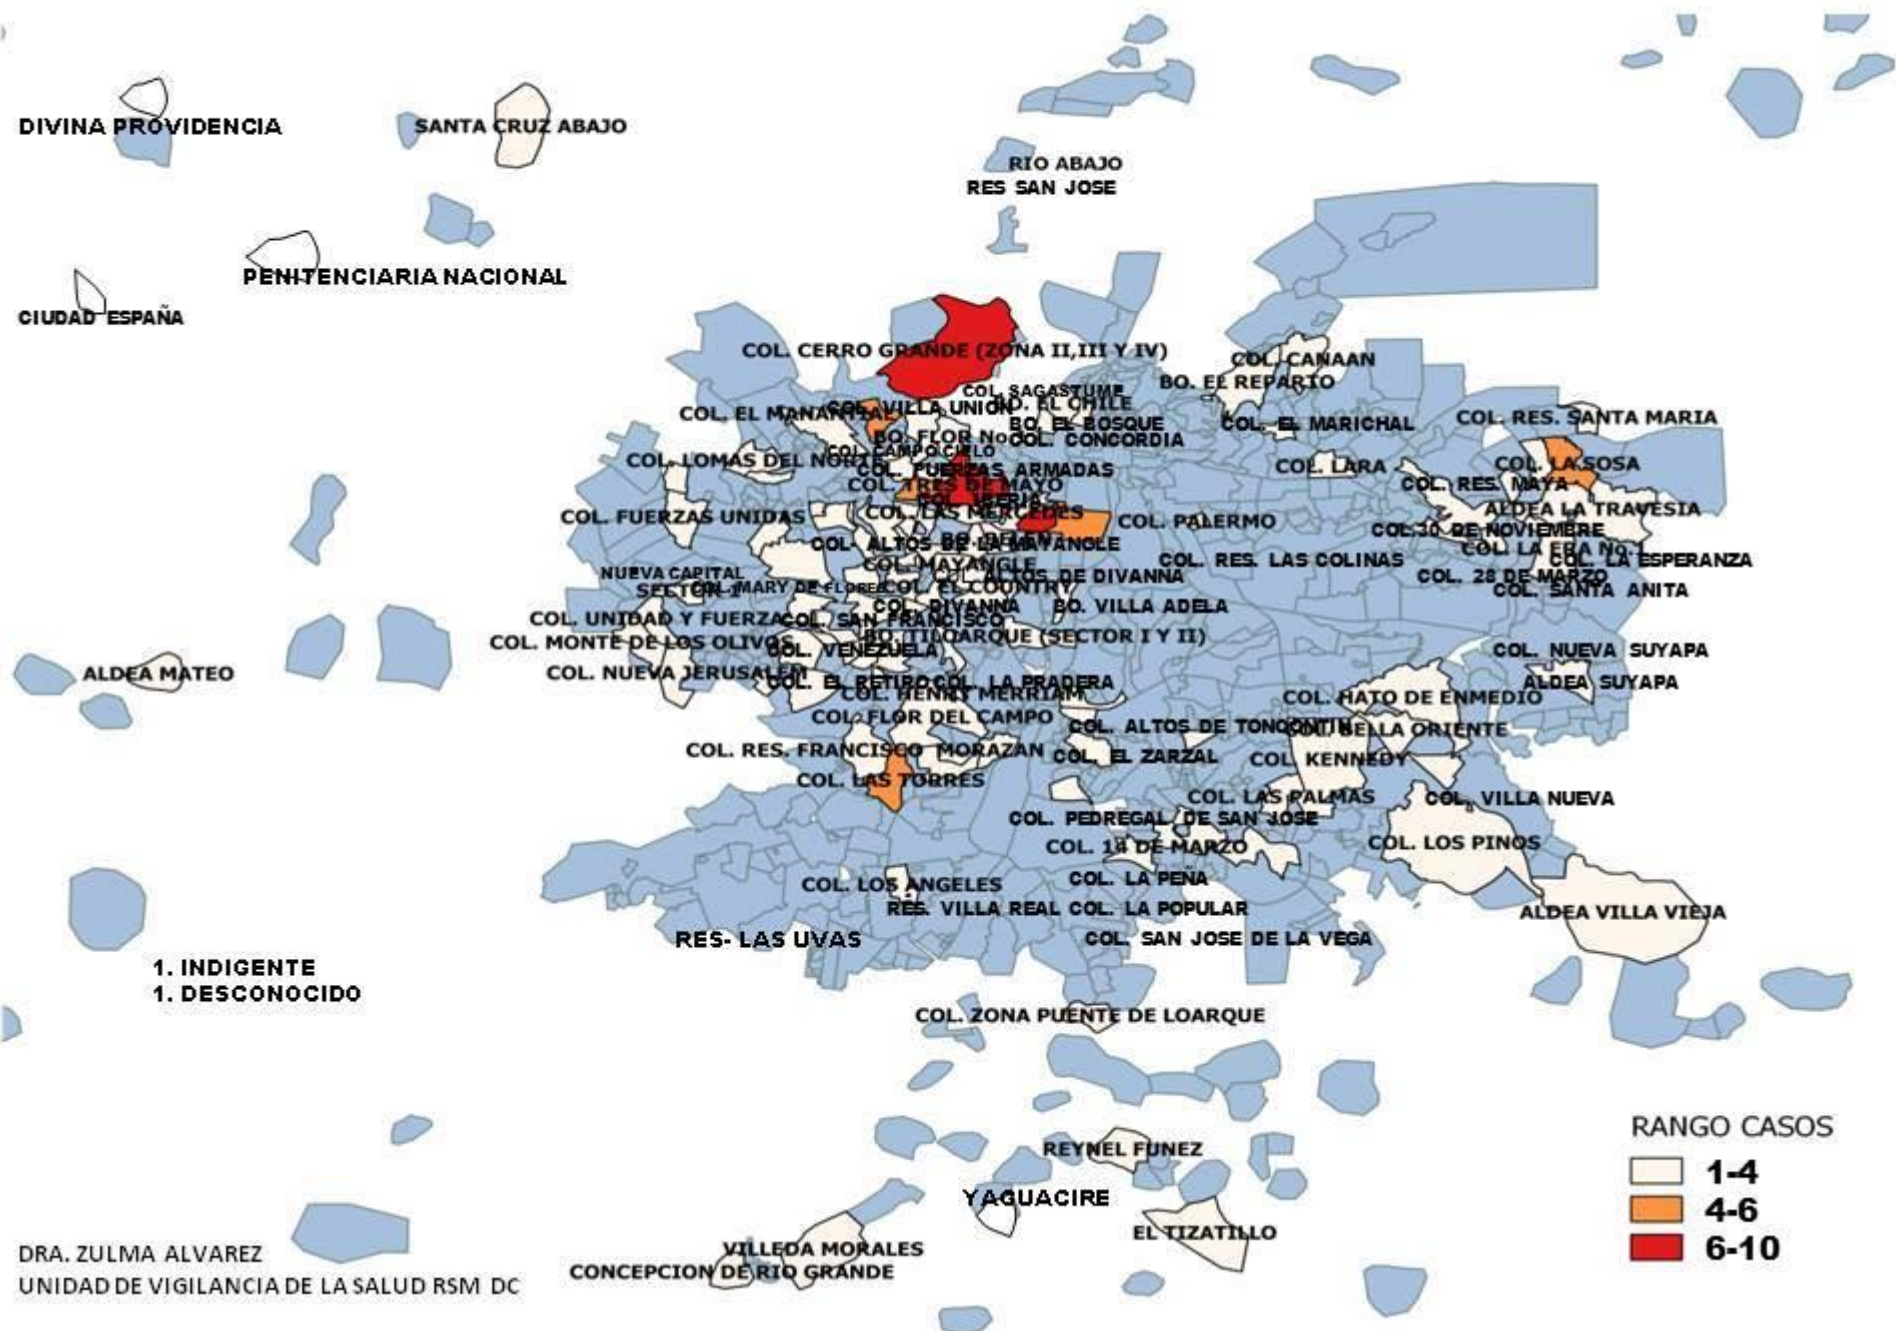

COVID-19 POSITIVOS

15 DE JULIO DEL 2020
UVS-RSM-D.C.

MAPA DE CASOS POSITIVOS POR COVID-19 SEGÚN COLONIAS DEL AREA URBANA DEL DISTRITO CENTRAL. RSM DC 2020 HONDURAS

15 DE JULIO DE 2020

DRA. ZULMA ALVAREZ
UNIDAD DE VIGILANCIA DE LA SALUD RSM DC

MAPA DE CASOS POSITIVOS POR COVID-19 SEGÚN ALDEAS Y CASERIOS DEL AREA RURAL DEL DISTRITO CENTRAL. RSM DC 2020 HONDURAS

15 DE JULIO DE 2020

DRA. ZULMA ALVAREZ
UNIDAD DE VIGILANCIA DE LA SALUD RSM DC

**MAPA DE CASOS FALLECIDOS POR COVID-19 SEGÚN COLONIAS, ALDEAS Y CASERIOS DEL DISTRITO CENTRAL.
RSM DC 2020 HONDURAS**