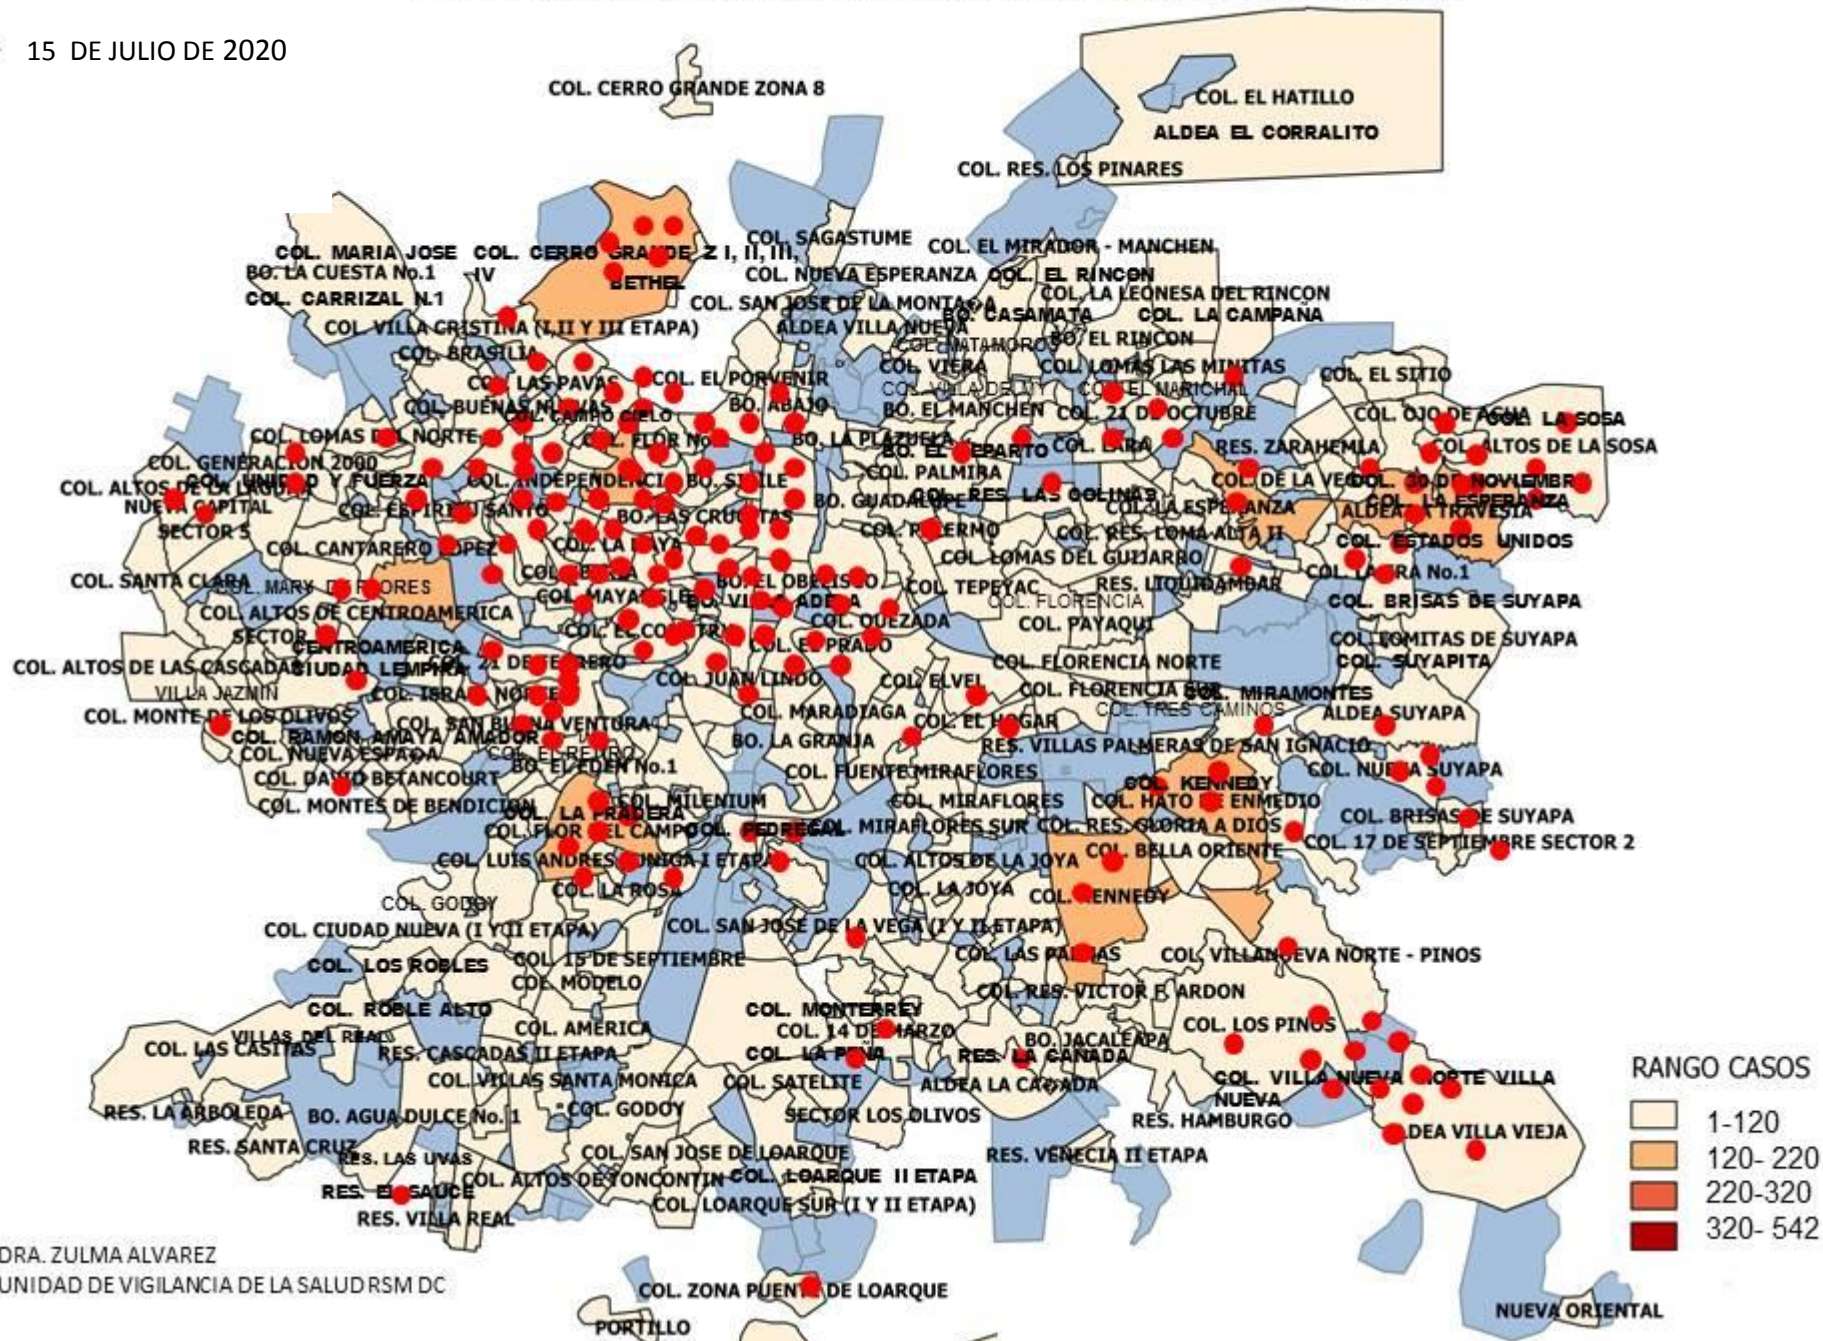

COVID-19 POSITIVOS

15 DE JULIO DEL 2020
UVS-RSM-D.C.

MAPA DE CASOS POSITIVOS POR COVID-19 SEGÚN COLONIAS DEL AREA URBANA DEL DISTRITO CENTRAL. RSM DC 2020 HONDURAS

15 DE JULIO DE 2020

DRA. ZULMA ALVAREZ
UNIDAD DE VIGILANCIA DE LA SALUD RSM DC

MAPA DE CASOS POSITIVOS POR COVID-19 SEGÚN ALDEAS Y CASERIOS DEL AREA RURAL DEL DISTRITO CENTRAL. RSM DC 2020 HONDURAS

15 DE JULIO DE 2020

DRA. ZULMA ALVAREZ
UNIDAD DE VIGILANCIA DE LA SALUD RSM DC

**MAPA DE CASOS FALLECIDOS POR COVID-19 SEGÚN COLONIAS, ALDEAS Y CASERIOS DEL DISTRITO CENTRAL.
RSM DC 2020 HONDURAS**