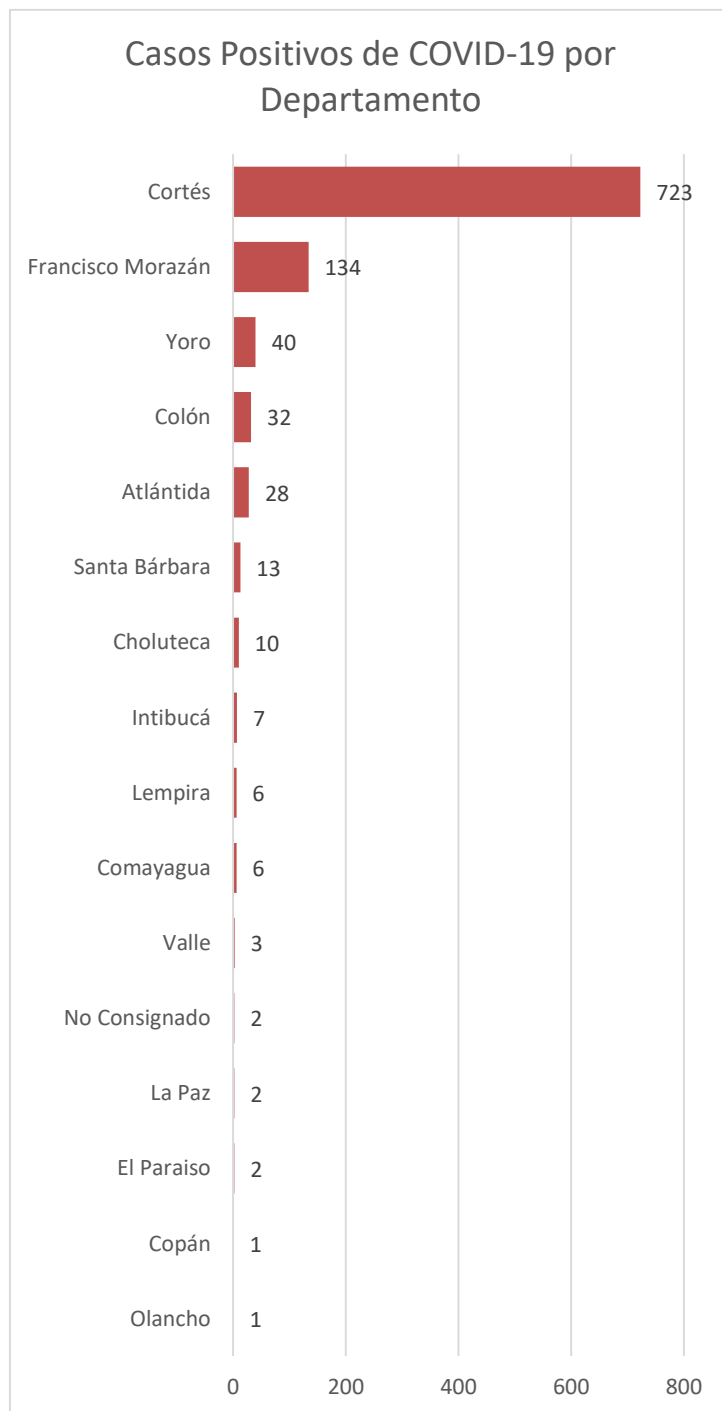

INFORME DEL 02 DE MAYO DEL 2020

MUESTRAS PROCESADAS	POSITIVOS	RECUPERADOS	FALLECIDOS
<b>315</b>	<b>111</b>	<b>4</b>	<b>1</b>

DEL TOTAL DE PACIENTES DIAGNOSTICADOS CON COVID-19 SE ENCUENTRA EN ESTE MOMENTO:

HOSPITALIZADOS	ESTABLES	CONDICIÓN GRAVE	UCI
<b>112</b>	<b>90</b>	<b>12</b>	<b>10</b>

LETALIDAD  
**7.5%**

### Situación Nacional del COVID-19

TOTAL DE MUESTRAS	TOTAL POSITIVAS	TOTAL NEGATIVAS	PENDIENTES
<b>4740</b>	<b>1010</b>	<b>3730</b>	<b>627</b>

Casos de COVID- 1 9 según departamento y municipio de residencia, Honduras, 1 1 marzo - 02 de mayo 2020

Defunciones por COVID-19 según región sanitaria, Honduras, 11 marzo-02 de mayo 2020

REGION SANITARIA	No.
Metropolitana de San Pedro Sula	33
Cortés	28
Yoro	3
Atlántida	4
Metropolitana Distrito Central	2
Santa Bárbara	2
Lempira	1
Colón	1
Olancho	1
Intibucá	1
<b>Total</b>	<b>76</b>