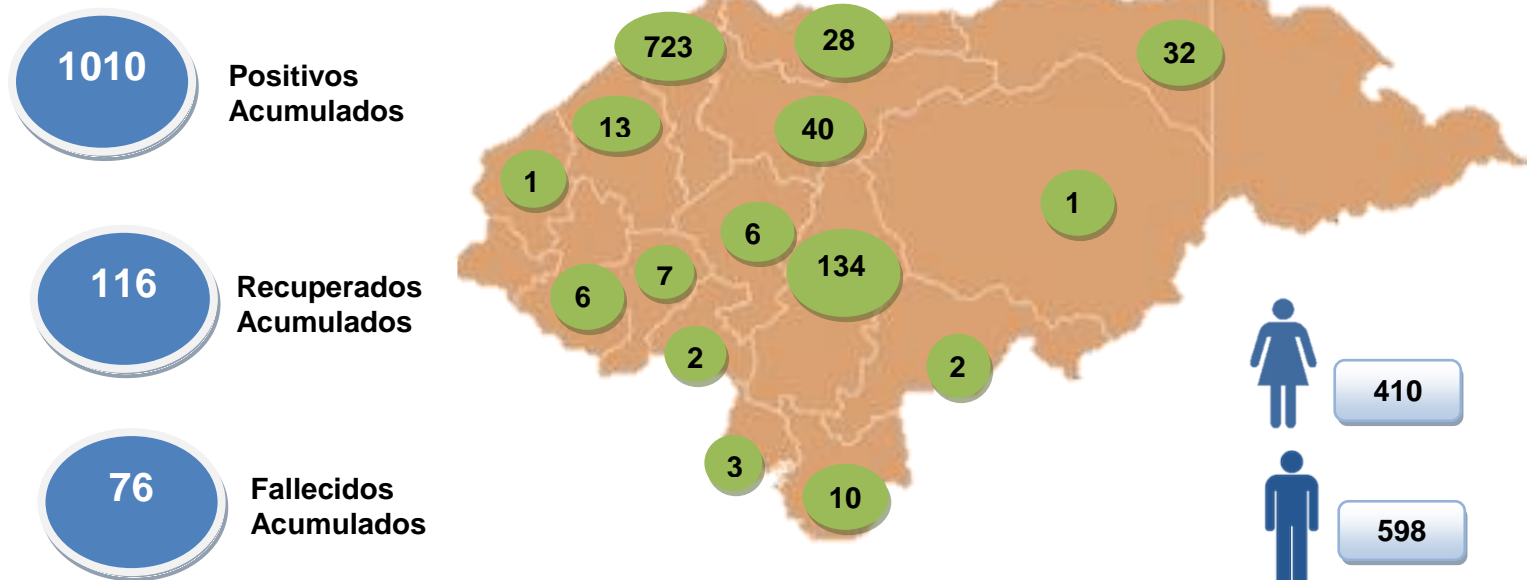

INFORME DEL 02 DE MAYO DEL 2020

MUESTRAS PROCESADAS	POSITIVOS	RECUPERADOS	FALLECIDOS
<b>315</b>	<b>111</b>	<b>4</b>	<b>1</b>

DEL TOTAL DE PACIENTES DIAGNOSTICADOS CON COVID-19 SE ENCUENTRA EN ESTE MOMENTO:

HOSPITALIZADOS	ESTABLES	CONDICIÓN GRAVE	UCI
<b>112</b>	<b>90</b>	<b>12</b>	<b>10</b>

LETALIDAD  
**7.5%**

### Situación Nacional del COVID-19

TOTAL DE MUESTRAS	TOTAL POSITIVAS	TOTAL NEGATIVAS	PENDIENTES
<b>4740</b>	<b>1010</b>	<b>3730</b>	<b>627</b>

Casos de COVID- 1 9 según departamento y municipio de residencia, Honduras, 1 1 marzo - 02 de mayo 2020

Defunciones por COVID-19 según región sanitaria, Honduras, 11 marzo-02 de mayo 2020

REGION SANITARIA	No.
Metropolitana de San Pedro Sula	33
Cortés	28
Yoro	3
Atlántida	4
Metropolitana Distrito Central	2
Santa Bárbara	2
Lempira	1
Colón	1
Olancho	1
Intibucá	1
<b>Total</b>	<b>76</b>