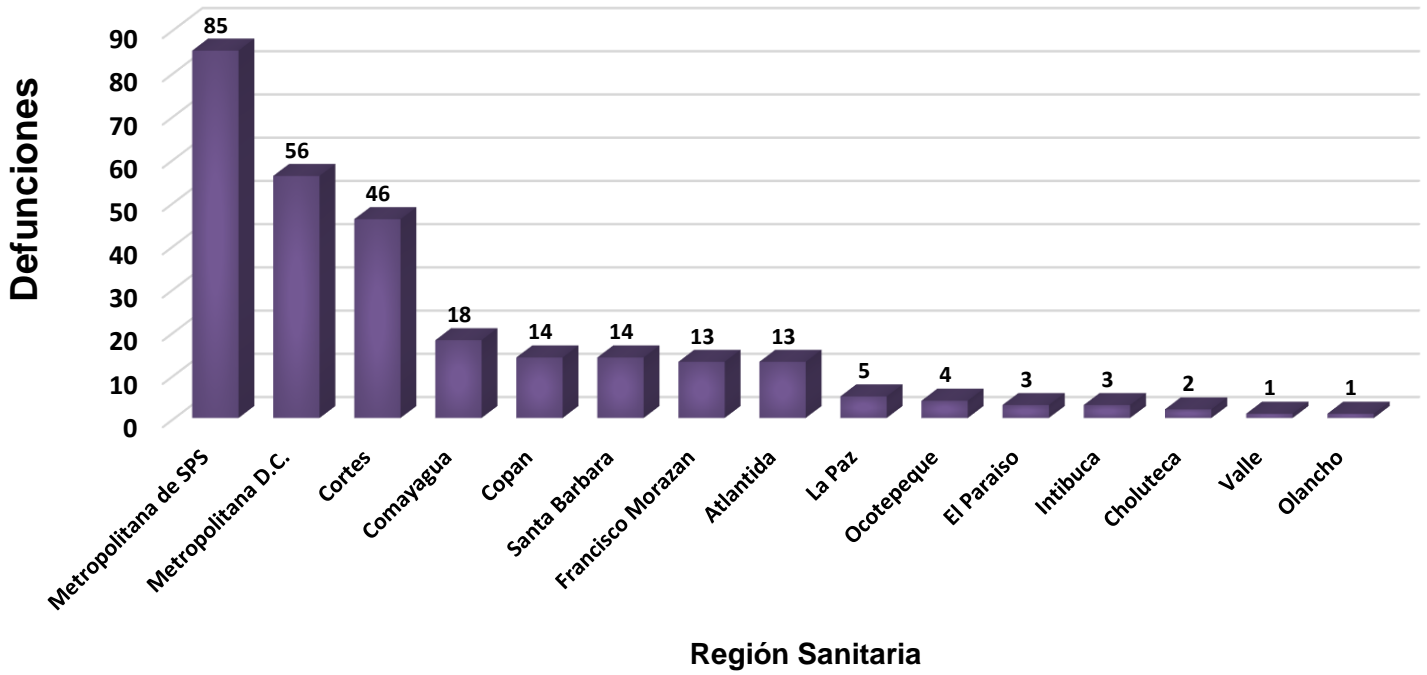

Defunciones de COVID-19 por Región Sanitaria, Honduras 2021