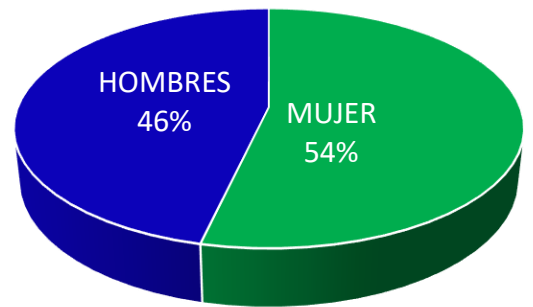

DEL TOTAL DE PACIENTES DIAGNOSTICADOS CON COVID-19 SE ENCUENTRA:

HOSPITALIZADOS	ESTABLES	CONDICIÓN GRAVE	UCI
1,132	740	349	43

Porcentaje de Casos Positivos COVID-19 por Sexo, Honduras 2021