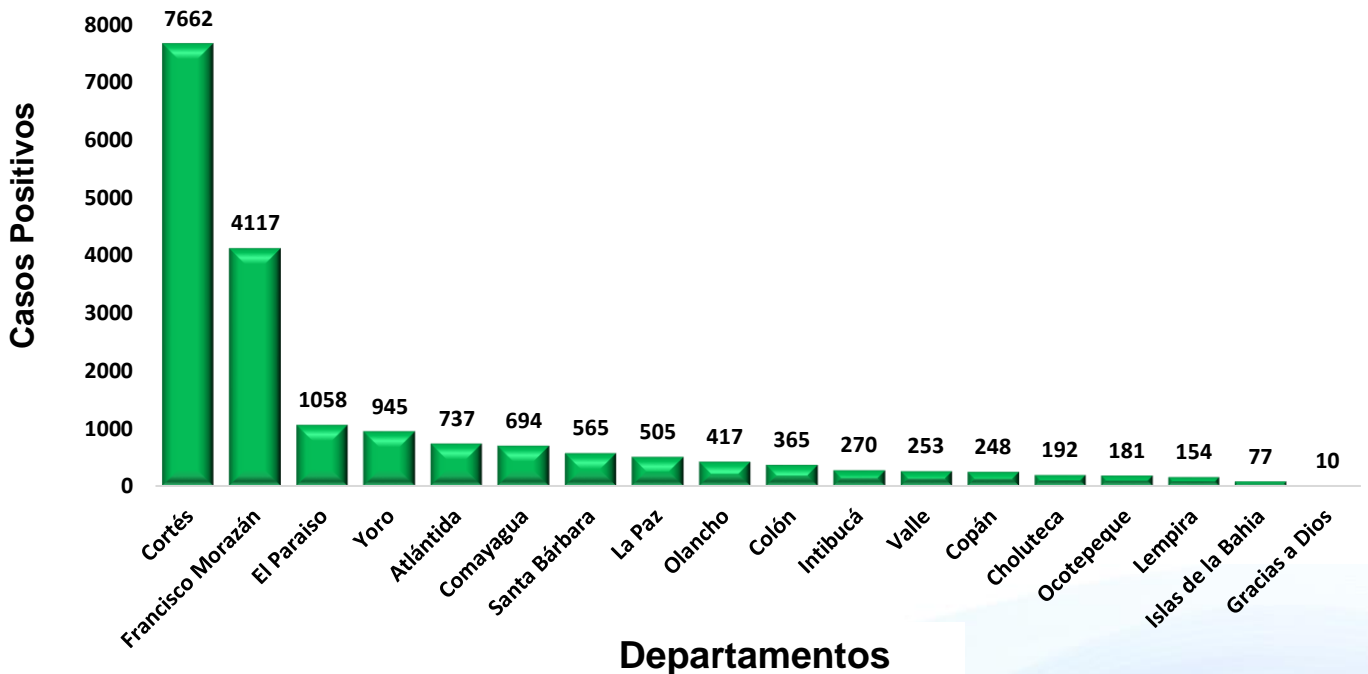

Distribución de casos COVID-19 por Departamentos, Honduras 2021